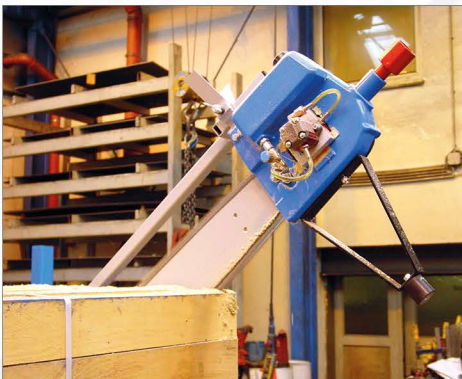

PRINZ
KETTENSÄGETECHNIK

SIERRAS PORTÁTILES

M A D E R A

SIERRAS PORTÁTILES PRINZ

ECOSTAR

Ecostar de PRINZ puede utilizarse en todo tipo de aplicaciones y es ideal como modelo básico para cortar los extremos y partir troncos, paquetes de tablas y mucho más. Óptima relación calidad/precio y aplicación universal.

☰ DATOS TÉCNICOS

Cortar de forma económica con Ecostar, sin renunciar a la calidad:

Empuñadura de corte ergonómica para una recuperación fácil del sable

- Tope frontal ancho para orientar en ángulo recto la sierra respecto al paquete
- Depósito de aceite de 5 l para un largo tiempo de funcionamiento
- Cambio de cadena sencillo
- Amortización rápida gracias a unos costes de adquisición y servicio bajos
- Corte de paquetes de hasta 130 x 130 cm (anchura x altura)

CARACTERÍSTICAS

Alta velocidad de corte gracias a dos estabilizadores • Ancho tope frontal para una orientación precisa de la sierra hacia el paquete • Lubricación de cadena automática directamente en el lado de corte • Corte de paquetes de hasta 130 x 130 cm (anchura x altura)

☰ DATOS TÉCNICOS

La máquina se desplaza y se fija manualmente • El sable está siempre en vertical respecto al paquete • La máquina no se gira ni se desvía durante el corte

ACCESORIOS DE LA MEJOR CALIDAD